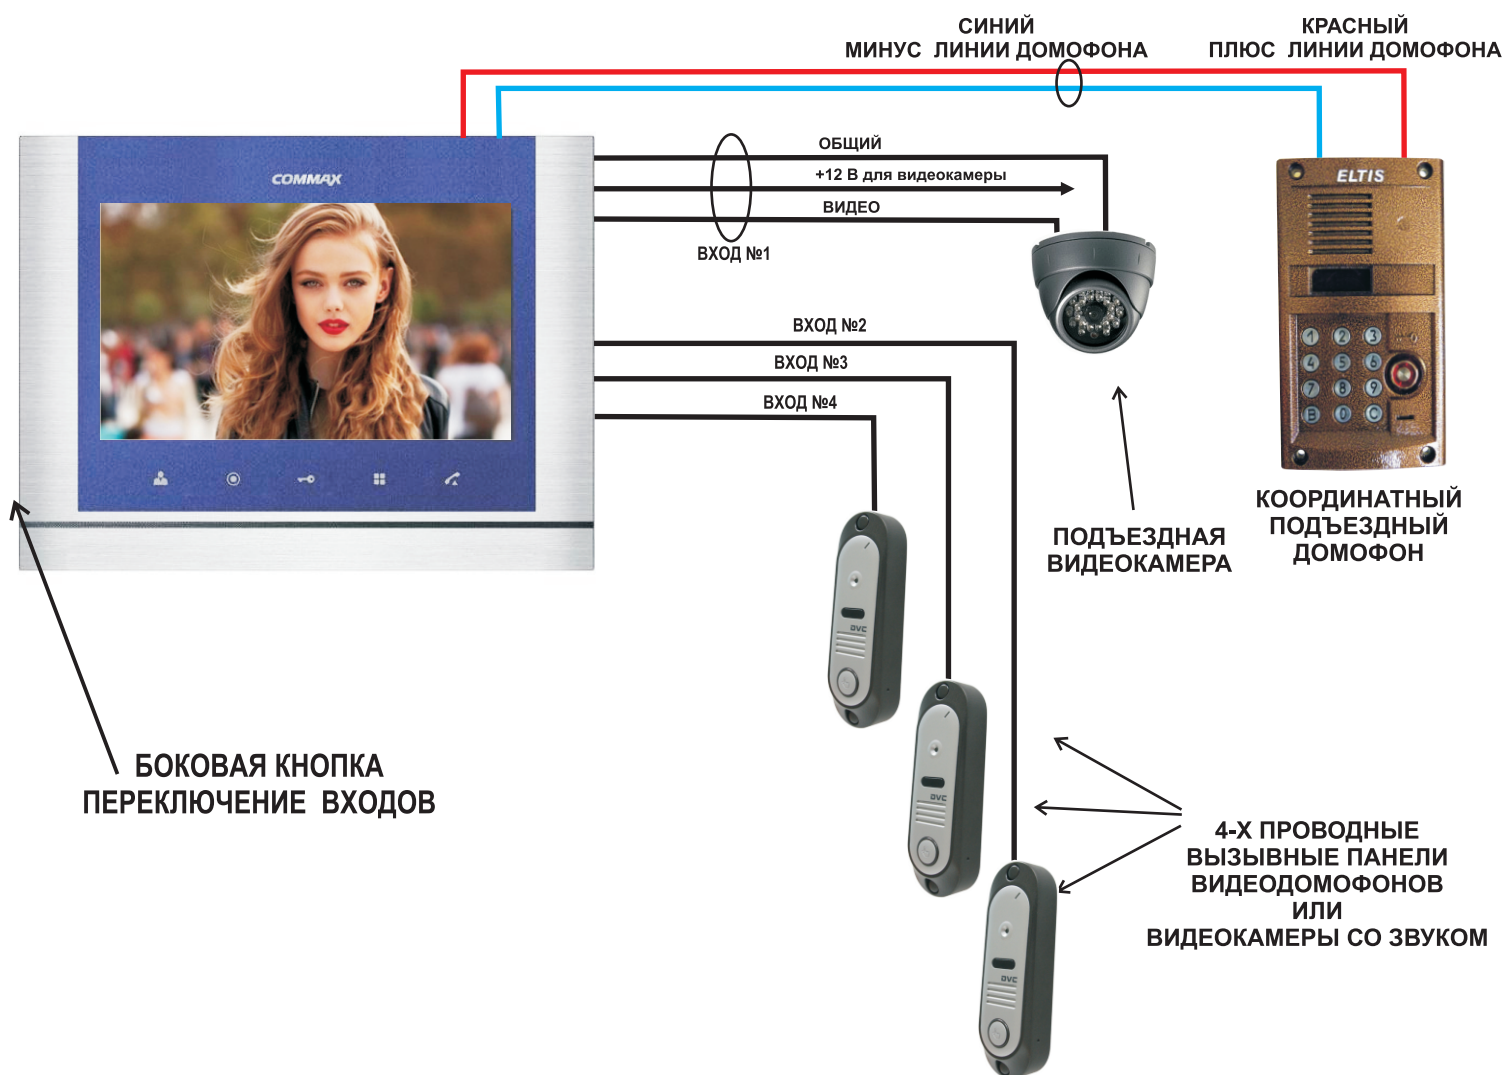

ЦВЕТНОЙ МОНИТОР ВИДЕОДОМОФОНА CDV-70M VZ (КООРДИНАТНЫЙ)

Монитор видеодомофона **CDV-70M VZ** имеет 4 видеовхода и предназначен для полнофункциональной работы с **КООРДИНАТНЫМ** аудиодомофоном типа Элтис, Цифрал, Метаком и т.п.

СХЕМА СОЕДИНЕНИЙ

ВНИМАНИЕ !

Для подключения использовать **ТОЛЬКО** плоский 16-жильный шлейф и красно-синий 2-жильный провод!

В неиспользуемых входах на 16 жильном плоском кабеле **ПЕРЕД ВКЛЮЧЕНИЕМ МОНИТОРА** аудиоканал соединить с “ЗЕМЛЕЙ” (на общий провод).